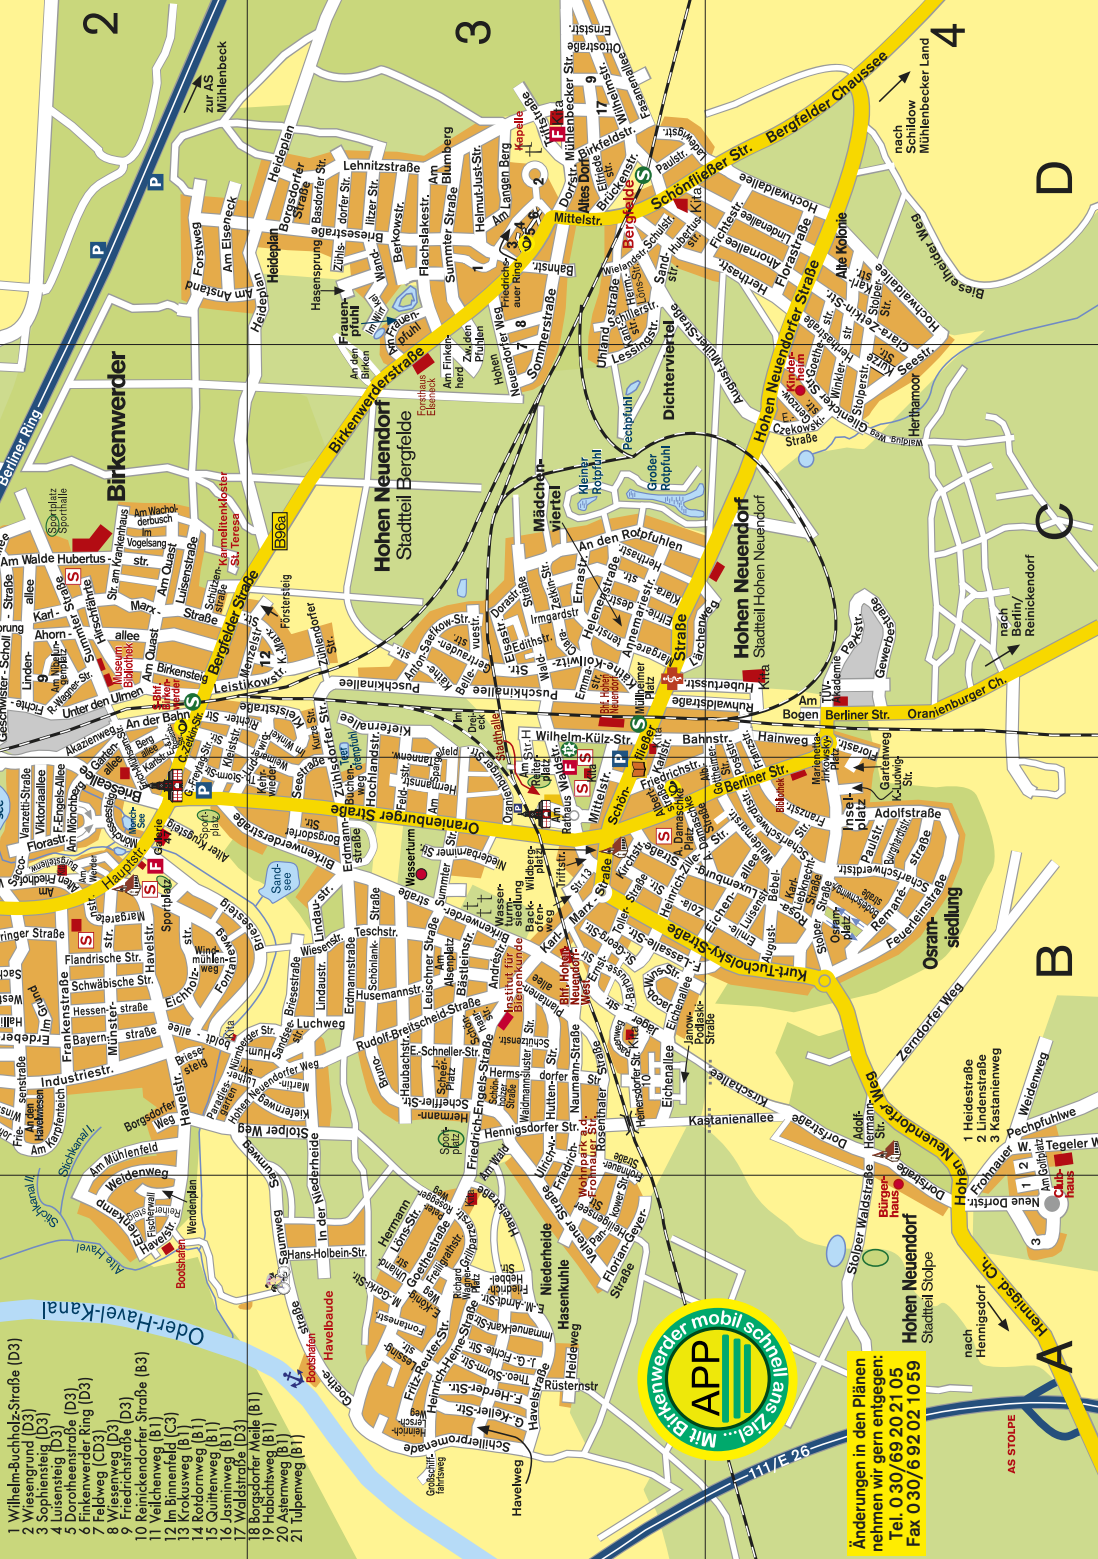

1. 1 Wilhelm-Buchholz-Straße (D3)
2. 2 Wiesengrund (D3)
3. 3 Sophienberg (D3)
4. 4 Luisenstg (D3)
5. 5 Prochensstraße (D3)
6. 6 Feldweg (D3)
7. 7 Mühlentor (D3)
8. 8 Wiesengrund (D3)
9. 9 Friedrichstraße (D3)
10. 10 Reinickendorfer Straße (B3)
11. 11 Veilchenweg (B1)
12. 12 Im Binnenteil (C3)
13. 13 Krokusweg (B1)
14. 14 Quirnbomweg (B1)
15. 15 Quirnbomweg (B1)
16. 16 Josimweg (D3)
17. 17 Waldstraße (B1)
18. 18 Borgsdorfer Meile (B1)
19. 19 Habichtsweg (B1)
20. 20 Aulpenweg (B1)
21. 21 Talerweg (B1)

Änderungen in den Plänen nehmen wir gern entgegen:
Tel. 0 30/69 20 21 05
Fax 0 30/6 92 02 10 59

AS STOLPE

Hohen Neuendorf
Stadtteil Stolpe

1 Heidestraße
3 Kastanienweg
2 Tegetel W.
3 W. Weidenweg
nach Hennigsdorf

nach Berlin/
Reinickendorf

nach Schildow
Mühlenbecker Land

zur AS Mühlenbeck

11/1E/26